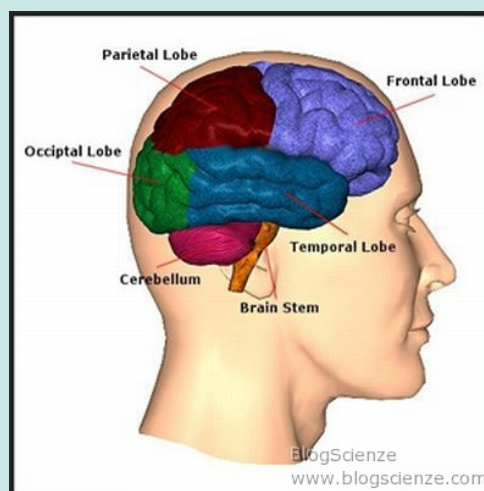

Pro Loco - Binago
la tua Pro Loco

La Pro Loco ti propone il
corso per migliorare l'apprendimento e la memoria con
le tecniche mnemoniche, la lettura veloce concentrata e le mappe mentali

MEMORIA E CERVELLO: **DOVE, COME E QUANTO IL CERVELLO MEMORIZZA**

10 lezioni + serata finale

Il corso di terrà presso la sede della Pro Loco il
venerdì sera dalle **21.00 alle 22.30** a partire dal 1 ottobre 2010

Dott. Giuseppe Dino Lorefice

Per partecipare al corso è necessario avere la tessera della Pro Loco

Per informazioni e iscrizioni:

Pro Loco Binago, tel. 031/800266, e-mail: info@prolocobinago.it